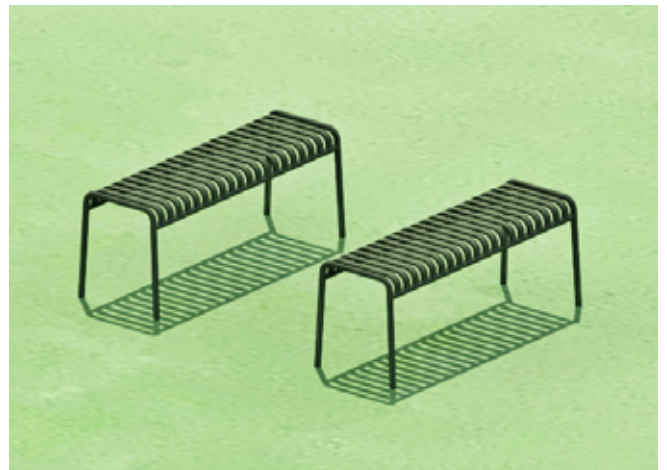

什器一覧

▷ タンク屋台 (1台) ・外部にもレイアウトができる可動式
・チケットのもぎり、物販などが可能
・ミニキッチン付で飲食等の無償提供

▷ 可動棚 (3台) ・パネルは天板として活用可能
・W840xD3000 — 6枚
・W485xD3000 — 6枚

▷ スタイロテーブル (1枚) ・W1800×D900×T55

▷ 馬脚 (12脚) ・H700

▷ 椅子 (6脚) ・CH24 | WISHBONE CHAIR

▷ ベンチ (2脚) ・PALISSADE BENCH
・オリーブ

▷ 植栽 (1鉢) ・外部にもレイアウトができる可動式
・ハンドパレットトラックで移動

▷ ハンドパレットトラック (1台) ・作品の搬入にも活用可能

機器一覧

製品名 (型番)	メーカー	用途	ジャンル	数量
BS-MP2008	BUFFALO	スイッチ	ネットワーク	1
BIJ-POE-1P2GH	BUFFALO	POE インジェクター	ネットワーク	4
AP-515	Aruba	無線アクセスポイント	ネットワーク	2
BB-SC364	Panasonic	監視カメラ	ネットワーク	2
IX2105	NEC	ルーター	ネットワーク	1
Surface Pro 7	Microsoft	PC 兼タブレット (Corei7/16GB)	PC/ 周辺機器	1
FMN-00019	Microsoft	Surface 用タイプカバーキーボード	PC/ 周辺機器	1
SWV-00006	Microsoft	USB ハブ	PC/ 周辺機器	1
Meetup	Logicool	Web 会議用カメラマイクスピーカー	PC/ 周辺機器	1
UCE3250	ATEN	USB エクステンダー	PC/ 周辺機器	1
NP-CPHD	NAPA	HDMI/ オーディオ USB 変換	PC/ 周辺機器	1
Atem Mini Pro	Blackmagic Design	配信用メディアスイッチャー	PC/ 周辺機器	1
HC-VX1M-W	Panasonic	録画 / 配信用ビデオカメラ	PC/ 周辺機器	2
US-4X4HR	TASCAM	オーディオインターフェース	PC/ 周辺機器	1
DN-300Z	DENON	メディアプレイヤー	AV 機器 (音響)	1
MZ-223	TASCAM	オーディオミキサー	AV 機器 (音響)	1
MX-EZ4	CLASSIC PRO	アナログミキサー (サブマイク用)	AV 機器 (音響)	1
Lucia240/2M	LAB.GRUPPEN	アンプ	AV 機器 (音響)	1
BLX288	SHURE	ワイヤレスマイク受信機 (2ch)	AV 機器 (音響)	1
BLX24	SHURE	ワイヤレスマイク受信機 (1ch)	AV 機器 (音響)	1
SM58	SHURE	ワイヤレスマイク	AV 機器 (音響)	3
BLX1	SHURE	ピンマイク用ボディパック型送信機	AV 機器 (音響)	1
CVL-B/C-TQG	SHURE	クリップ式ピンマイク	AV 機器 (音響)	1
CAMS0609	TAGUCHI	スピーカー	AV 機器 (音響)	4
VS482B	ATEN	HDMI スwitchャー (3 入力 1 出力)	AV 機器 (映像)	1
VE2812AT	ATEN	HDBaseT トランスミッター	AV 機器 (映像)	3
VE2812R	ATEN	HDBaseT レシーバー	AV 機器 (映像)	2
NP-PA804UL	NEC	プロジェクター	AV 機器 (映像)	1
セイカータブテンション 2	エリートスクリーン	透過型スクリーン (170 インチ)	AV 機器 (映像)	1