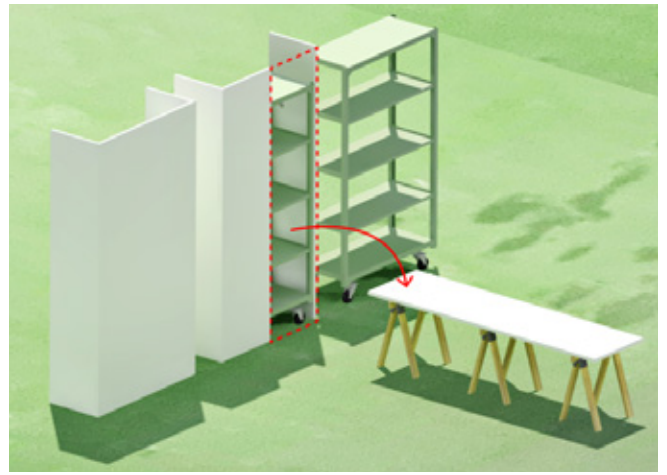

什器一覧

▷ タンク屋台 (1台) ・外部にもレイアウトができる可動式
・チケットのもぎり、物販などが可能
・ミニキッチン付で飲食等の無償提供

▷ 可動棚 (3台) ・パネルは天板として活用可能
・W840xD3000 — 6枚
・W485xD3000 — 6枚

▷ スタイロテーブル (1枚) ・W1800×D900×T55

▷ 馬脚 (12脚) ・H700

▷ 椅子 (6脚) ・CH24 | WISHBONE CHAIR

▷ ベンチ (2脚) ・PALISSADE BENCH
・オリーブ

▷ 植栽 (1鉢) ・外部にもレイアウトができる可動式
・ハンドパレットトラックで移動

▷ ハンドパレットトラック (1台) ・作品の搬入にも活用可能

機器一覧

製品名 (型番)	メーカー	用途	ジャンル	数量
BS-MP2008	BUFFALO	スイッチ	ネットワーク	1
BIJ-POE-1P2GH	BUFFALO	POE インジェクター	ネットワーク	4
AP-515	Aruba	無線アクセスポイント	ネットワーク	2
BB-SC364	Panasonic	監視カメラ	ネットワーク	2
IX2105	NEC	ルーター	ネットワーク	1
Surface Pro 7	Microsoft	PC 兼タブレット (Corei7/16GB)	PC/ 周辺機器	1
FMN-00019	Microsoft	Surface 用タイプカバーキーボード	PC/ 周辺機器	1
SWV-00006	Microsoft	USB ハブ	PC/ 周辺機器	1
Meetup	Logicool	Web 会議用カメラマイクスピーカー	PC/ 周辺機器	1
UCE3250	ATEN	USB エクステンダー	PC/ 周辺機器	1
NP-CPHD	NAPA	HDMI/ オーディオ USB 変換	PC/ 周辺機器	1
Atem Mini Pro	Blackmagic Design	配信用メディアスイッチャー	PC/ 周辺機器	1
HC-VX1M-W	Panasonic	録画 / 配信用ビデオカメラ	PC/ 周辺機器	2
US-4X4HR	TASCAM	オーディオインターフェース	PC/ 周辺機器	1
DN-300Z	DENON	メディアプレイヤー	AV 機器 (音響)	1
MZ-223	TASCAM	オーディオミキサー	AV 機器 (音響)	1
MX-EZ4	CLASSIC PRO	アナログミキサー (サブマイク用)	AV 機器 (音響)	1
Lucia240/2M	LAB.GRUPPEN	アンプ	AV 機器 (音響)	1
BLX288	SHURE	ワイヤレスマイク受信機 (2ch)	AV 機器 (音響)	1
BLX24	SHURE	ワイヤレスマイク受信機 (1ch)	AV 機器 (音響)	1
SM58	SHURE	ワイヤレスマイク	AV 機器 (音響)	3
BLX1	SHURE	ピンマイク用ボディパック型送信機	AV 機器 (音響)	1
CVL-B/C-TQG	SHURE	クリップ式ピンマイク	AV 機器 (音響)	1
CAMS0609	TAGUCHI	スピーカー	AV 機器 (音響)	4
VS482B	ATEN	HDMI スwitchャー (3 入力 1 出力)	AV 機器 (映像)	1
VE2812AT	ATEN	HDBaseT トランスミッター	AV 機器 (映像)	3
VE2812R	ATEN	HDBaseT レシーバー	AV 機器 (映像)	2
NP-PA804UL	NEC	プロジェクター	AV 機器 (映像)	1
セイカータブテンション 2	エリートスクリーン	透過型スクリーン (170 インチ)	AV 機器 (映像)	1