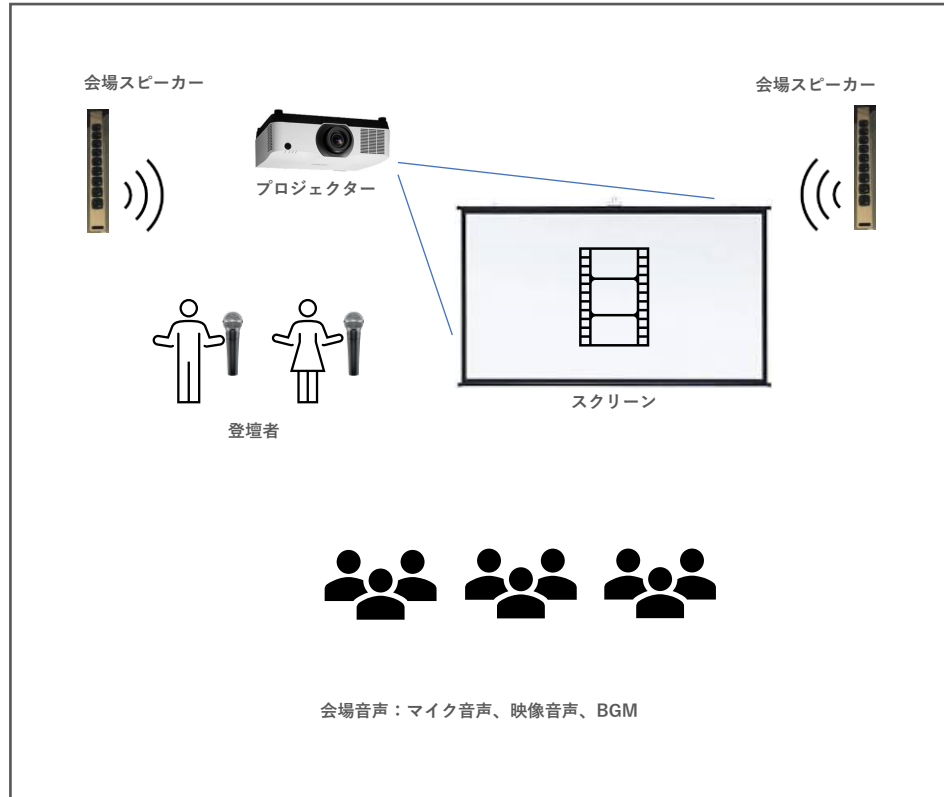

プロジェクター
NP-PA804UL / NEC

透過型スクリーン(170インチ)
セイカータブテンション2/エリートスクリーン

※エントランス側窓際に設置。
スクリーンの透過機能を使用して
会場外部側への映像投影が可能。

HDMIスイッチャー(3入力1出力)
VS482B / ATEN

PC関連/周辺機器

PC本体

ノートPC 兼 タブレット
Surface Pro 7(Core i7/メモリ16GB/SSD256GB) / Microsoft

スマートグラス
M300XL / VUZIX

Web会議用カメラマイクスピーカー
MeetUp / Logitech

単焦点・小型プロジェクター
WX4153N / RICOH

収納ケース
(Surface / スマートグラス / MeetUp 収納)

<利用シーン①>
動画鑑賞会/トークショー等のイベントを開催する

<利用シーン②>
イベントのLIVE配信を行う

<利用シーン③>
遠隔地とZoomで繋ぐトークイベントのLIVE配信を行う