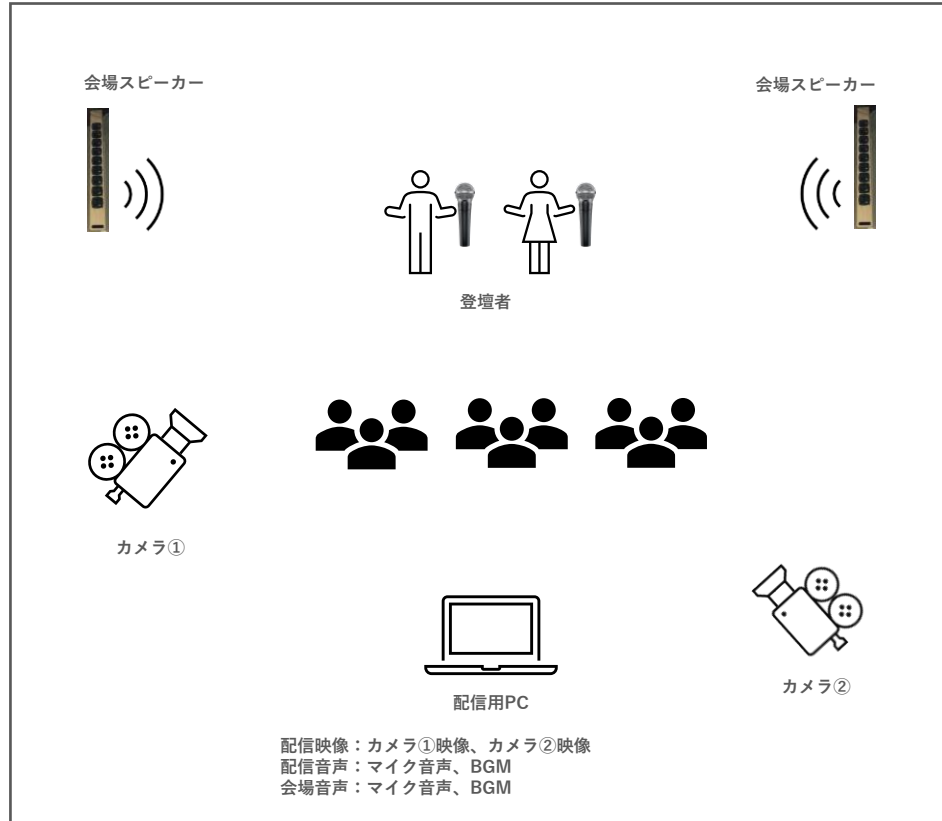

プロジェクター
NP-PA804UL / NEC

透過型スクリーン(170インチ)
セイカータブテンション2/エリートスクリーン

※エントランス側窓際に設置。
スクリーンの透過機能を使用して
会場外部側への映像投影が可能。

HDMIスイッチャー(3入力1出力)
VS482B / ATEN

PC関連/周辺機器

PC本体

ノートPC 兼 タブレット
Surface Pro 7(Core i7/メモリ16GB/SSD256GB) / Microsoft

Web会議(Zoom,Teams等)用デバイス

USBカメラマイクスピーカー
MeetUp / Logitech

配信用デバイス

ビデオカメラ
BB-SC364 / Panasonic

メディアスイッチャー
ATEM Mini Pro / Blackmagic Design

オーディオインターフェース
US-4X4HR / TASCAM

リモート貸出用機器 (Web Communication Kit)

ノートPC 兼 タブレット
Surface Go 2(Core M3/メモリ8GB/SSD128GB/SIM対応)
Microsoft

スマートグラス
M300XL / VUZIX

Web会議用カメラマイクスピーカー
MeetUp / Logitech

単焦点・小型プロジェクター
WX4153N / RICOH

収納ケース
(Surface / スマートグラス / MeetUp 収納)

<利用シーン①>
動画鑑賞会/トークショー等のイベントを開催する

<利用シーン②>
イベントのLIVE配信を行う

<利用シーン③>
遠隔地とZoomで繋ぐトークイベントのLIVE配信を行う